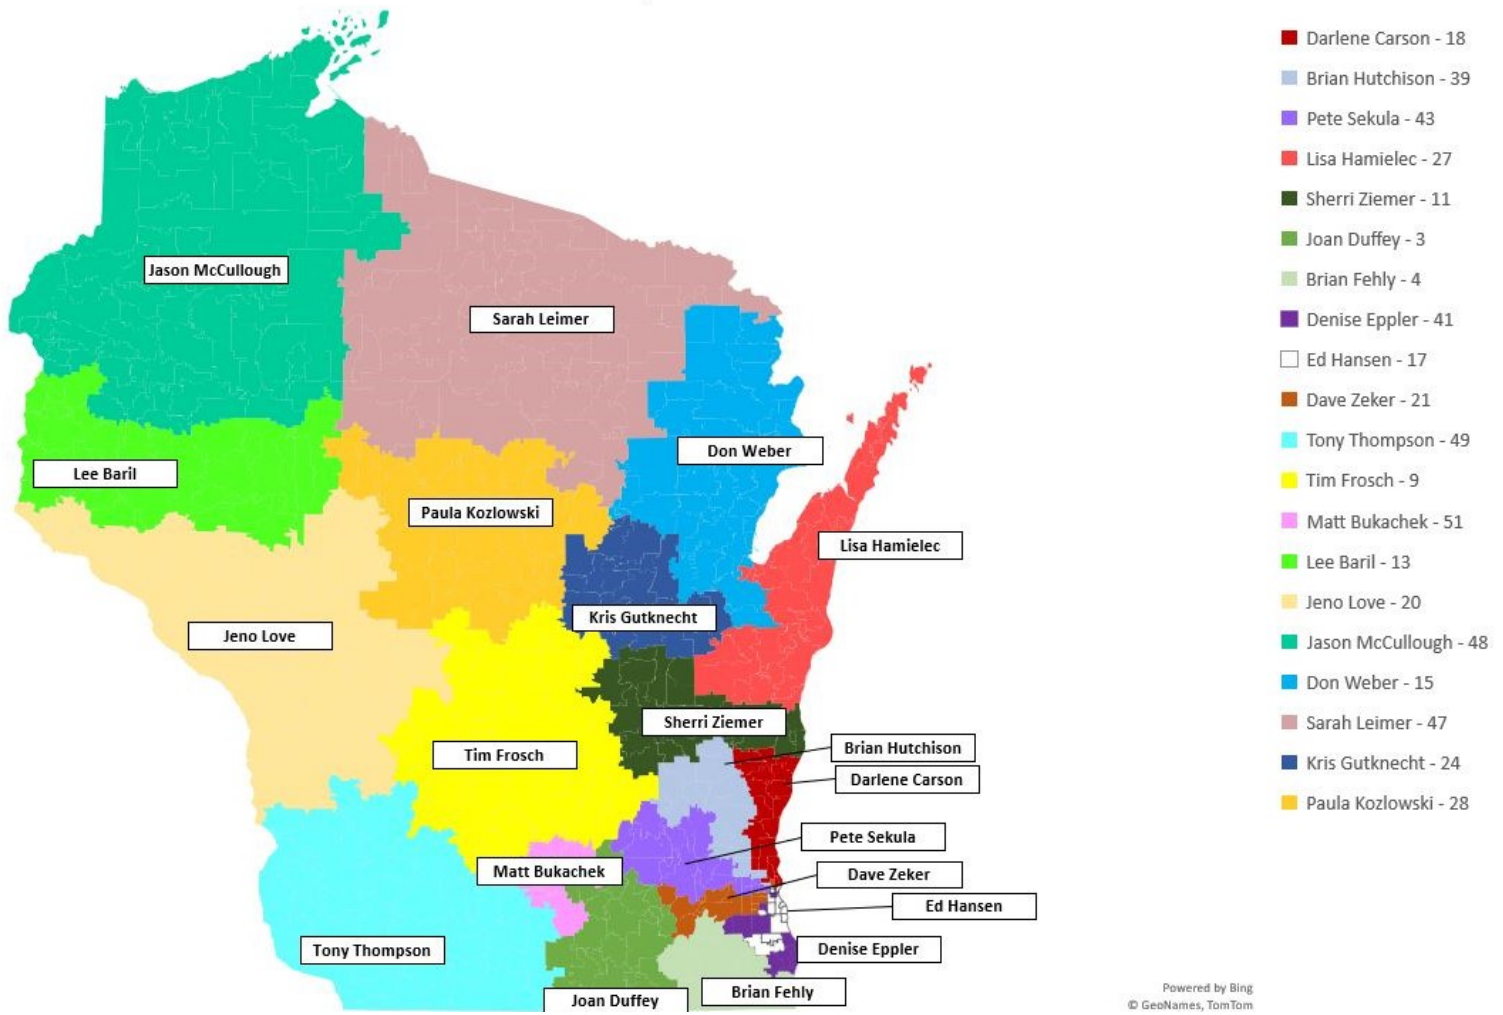

FMR Map

Powered by Bing
© GeoNames, TomTom

FMR/Supervisor	Cell Phone	Email	FMR/Supervisor	Cell Phone	Email
Baril, Lee	608-235-3317	lee.baril@wisconsin.gov	Kozlowski, Paula	608-843-7639	paula.kozlowski@wisconsin.gov
Bukachek, Matt	608-400-5864	matthew.bukachek@wisconsin.gov	Liemer, Sarah	608-234-3499	saraha.liemer@wisconsin.gov
Carson, Darlene	608-279-3952	darlene.carson@wisconsin.gov	Love, Jenno	608-219-6832	jeannett.love@wisconsin.gov
Duffey, Joan	608-279-3958	joan.duffey@wisconsin.gov	McCullough, Jason	608-218-0909	jason.mccullough@wisconsin.gov
Eppler, Denise	608-219-6839	denise.eppler@wisconsin.gov	Sekula, Pete	608-516-1485	pete.sekula@wisconsin.gov
Fehly, Brian	608-381-7690	brian.fehly@wisconsin.gov	Weber, Don	608-516-3937	donald.weber@wisconsin.gov
Frosch, Tim	608-219-6831	timothy.frosch@wisconsin.gov	Thompson, Tony	608-219-6835	tony.thompson@wisconsin.gov
Gutknecht, Kris	608-235-2177	kristopher.gutknecht@wisconsin.gov	Zeker, Dave	608-219-6689	david.zeker@wisconsin.gov
Hamielec, Lisa	608-219-6830	lisa.hamielec@wisconsin.gov	Ziemer, Sherri	608-516-2501	sherri.ziemer@wisconsin.gov
Hansen, Ed	608-516-2512	edward.hansen@wisconsin.gov	McCrary, Pam - FMR Super	608-219-6837	pamela.mccrary@wisconsin.gov
Hutchison, Brian	608-279-3954	brian.hutchison@wisconsin.gov	Klawiter, Karis - FMR Super	608-286-9309	karis.klawiter@wisconsin.gov